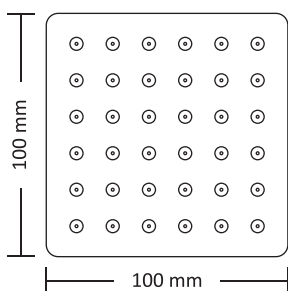

4 x 4" Overhead Shower

UC3-04	UC2-04
S.S. 304	S.S. 202
₹ 761/-	₹ 437/-

Standard Packing : 140