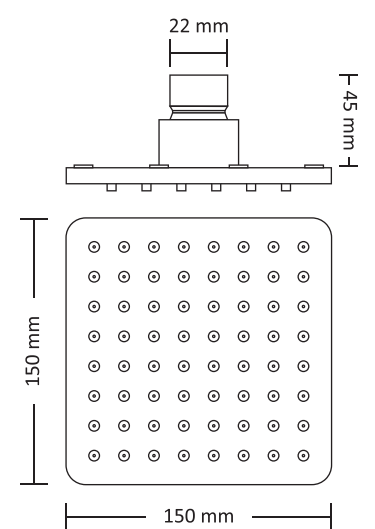

6 x 6" Overhead Shower

EC3-06	EC2-04
S.S. 304	S.S. 202
₹ 1,463/-	₹ 1,001/-

Standard Packing : 66