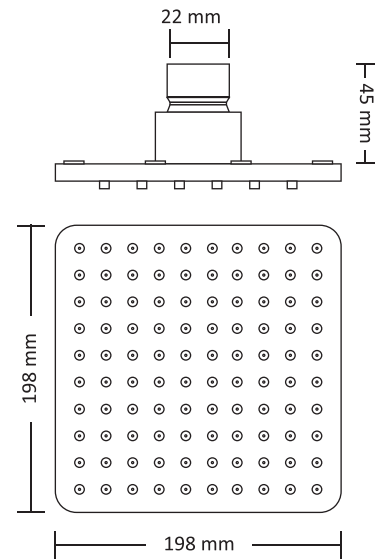

Shower

S.S. - 304	Size	Sand Black
ECPVD-04	4 X 4"	₹ 4,279/-
ECPVD-06	6 X 6"	₹ 5,674/-
ECPVD-08	8 X 8"	₹ 7,966/-
ECPVD-12	12 X 12"	₹ 13,463/-

Arm

S.S. - 304	Size	Sand Black
SAPVD-3009	9"	₹ 1,307/-
SAPVD-3012	12"	₹ 1,737/-
SAPVD-3015	15"	₹ 2,203/-
SAPVD-3018	18"	₹ 2,639/-
SAPVD-3024	24"	₹ 3,576/-