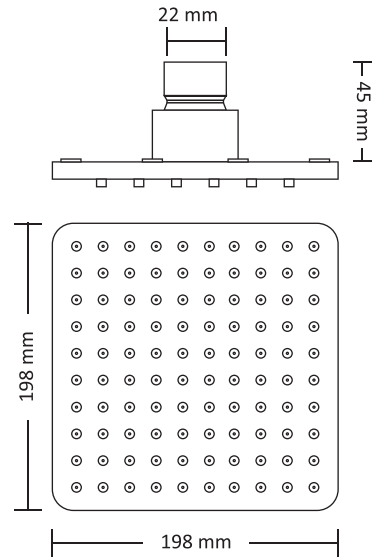

Shower

S.S. - 304	Size	Gold / Rose Gold	Black
ECPVD-04	4 X 4"	₹ 2,424/-	₹ 4,039/-
ECPVD-06	6 X 6"	₹ 4,020/-	₹ 5,414/-
ECPVD-08	8 X 8"	₹ 5,959/-	₹ 7,516/-
ECPVD-12	12 X 12"	₹ 10,386/-	₹ 12,501/-

Arm

S.S. - 304	Size	Gold / Rose Gold	Black
SAPVD-3009	9"	₹ 876/-	₹ 1,245/-
SAPVD-3012	12"	₹ 1,168/-	₹ 1,660/-
SAPVD-3015	15"	₹ 1,460/-	₹ 2,075/-
SAPVD-3018	18"	₹ 1,752/-	₹ 2,490/-
SAPVD-3024	24"	₹ 2,336/-	₹ 3,320/-