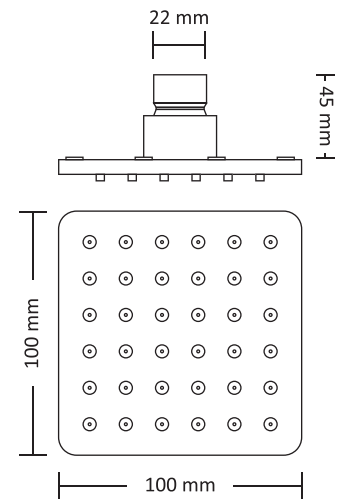

Shower

S.S. - 304	Size	Sand Black
ECPVD-04	4 X 4"	₹ 4,279/-
ECPVD-06	6 X 6"	₹ 5,674/-
ECPVD-08	8 X 8"	₹ 7,966/-
ECPVD-12	12 X 12"	₹ 13,463/-

Arm

S.S. - 304	Size	Sand Black
SAPVD-3009	9"	₹ 1,307/-
SAPVD-3012	12"	₹ 1,737/-
SAPVD-3015	15"	₹ 2,203/-
SAPVD-3018	18"	₹ 2,639/-
SAPVD-3024	24"	₹ 3,576/-