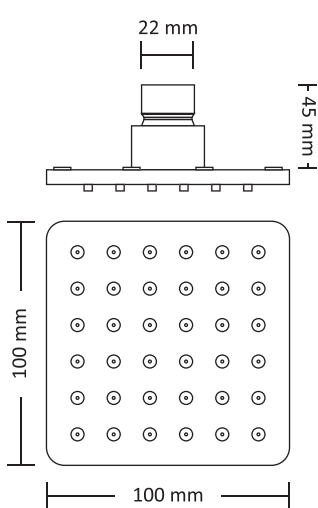

EC3-12	EC2-12
S.S. 304	S.S. 202
₹ 4,242/-	₹ 3,228/-

Standard Packing : 26

8 x 8" Overhead Shower

EC3-08	EC2-08
S.S. 304	S.S. 202
₹ 2,140/-	₹ 1,517/-

Standard Packing : 36

4 x 4" Overhead Shower

EC3-04	EC2-04
S.S. 304	S.S. 202
₹ 907/-	₹ 670/-