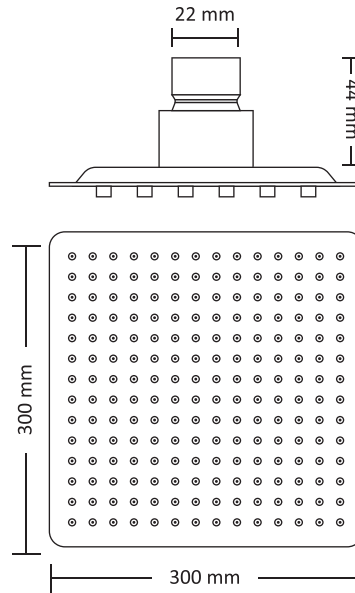

Shower

S.S. - 304	Size	Gold / Rose Gold	Black
KCPVD-04	4 X 4"	₹ 2,118/-	₹ 3,793/-
KCPVD-06	6 X 6"	₹ 3,104/-	₹ 5,030/-
KCPVD-08	8 X 8"	₹ 4,680/-	₹ 7,168/-
KCPVD-12	12 X 12"	₹ 7,439/-	₹ 11,331/-

Arm

S.S. - 304	Size	Gold / Rose Gold	Black
SAPVD-3009	9"	₹ 876/-	₹ 1,245/-
SAPVD-3012	12"	₹ 1,168/-	₹ 1,660/-
SAPVD-3015	15"	₹ 1,460/-	₹ 2,075/-
SAPVD-3018	18"	₹ 1,752/-	₹ 2,490/-
SAPVD-3024	24"	₹ 2,336/-	₹ 3,320/-