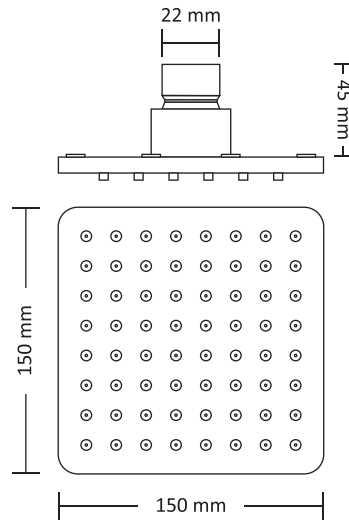

Shower

S.S. - 304	Size	Gold / Rose Gold	Black
ECPVD-04	4 X 4"	₹ 2,424/-	₹ 4,039/-
ECPVD-06	6 X 6"	₹ 4,020/-	₹ 5,414/-
ECPVD-08	8 X 8"	₹ 5,959/-	₹ 7,516/-
ECPVD-12	12 X 12"	₹ 10,386/-	₹ 12,501/-

Arm

S.S. - 304	Size	Gold / Rose Gold	Black
SAPVD-3009	9"	₹ 876/-	₹ 1,245/-
SAPVD-3012	12"	₹ 1,168/-	₹ 1,660/-
SAPVD-3015	15"	₹ 1,460/-	₹ 2,075/-
SAPVD-3018	18"	₹ 1,752/-	₹ 2,490/-
SAPVD-3024	24"	₹ 2,336/-	₹ 3,320/-