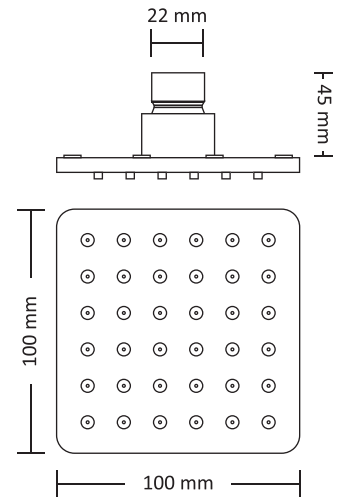

Shower

S.S. - 304	Size	Gold / Rose Gold	Black
ECPVD-04	4 X 4"	₹ 2,424/-	₹ 4,039/-
ECPVD-06	6 X 6"	₹ 4,020/-	₹ 5,414/-
ECPVD-08	8 X 8"	₹ 5,959/-	₹ 7,516/-
ECPVD-12	12 X 12"	₹ 10,386/-	₹ 12,501/-

Arm

S.S. - 304	Size	Gold / Rose Gold	Black
SAPVD-3009	9"	₹ 876/-	₹ 1,245/-
SAPVD-3012	12"	₹ 1,168/-	₹ 1,660/-
SAPVD-3015	15"	₹ 1,460/-	₹ 2,075/-
SAPVD-3018	18"	₹ 1,752/-	₹ 2,490/-
SAPVD-3024	24"	₹ 2,336/-	₹ 3,320/-