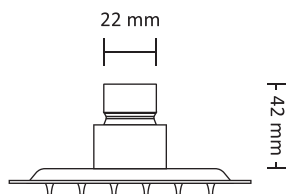

4 x 4" Overhead Shower

UC3-04	UC2-04
S.S. 304	S.S. 202
₹ 761/-	₹ 437/-

Standard Packing : 140