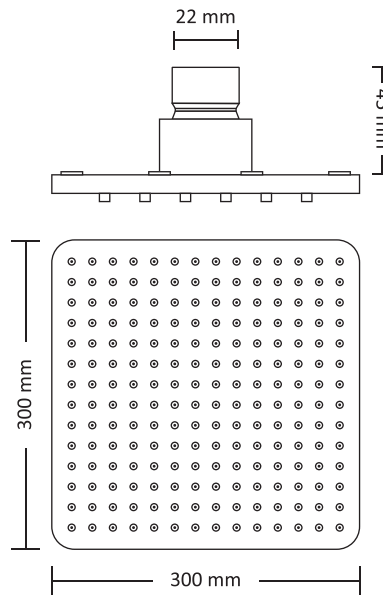

Shower

S.S. - 304	Size	Sand Black
ECPVD-04	4 X 4"	₹ 4,279/-
ECPVD-06	6 X 6"	₹ 5,674/-
ECPVD-08	8 X 8"	₹ 7,966/-
ECPVD-12	12 X 12"	₹ 13,463/-

Arm

S.S. - 304	Size	Sand Black
SAPVD-3009	9"	₹ 1,307/-
SAPVD-3012	12"	₹ 1,737/-
SAPVD-3015	15"	₹ 2,203/-
SAPVD-3018	18"	₹ 2,639/-
SAPVD-3024	24"	₹ 3,576/-