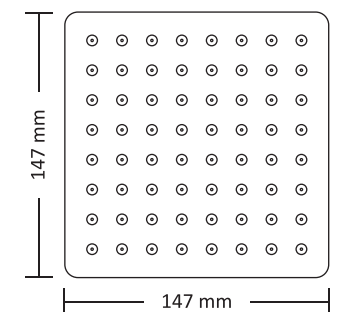

12 x 12" Overhead Shower

UC3-12	UC2-12
S.S. 304	S.S. 202
₹ 3,133/-	₹ 1,784/-

Standard Packing : 26

8 x 8" Overhead Shower

UC3-08	UC2-08
S.S. 304	S.S. 202
₹ 1,750/-	₹ 1,088/-

Standard Packing : 36

6 x 6" Overhead Shower