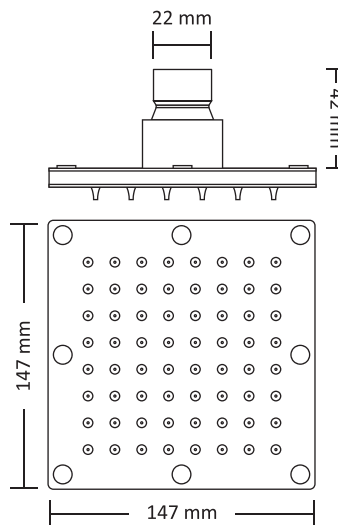

6 x 6" Overhead Shower

SC2-06

S.S. 202

₹ 912/-

Standard Packing : 66