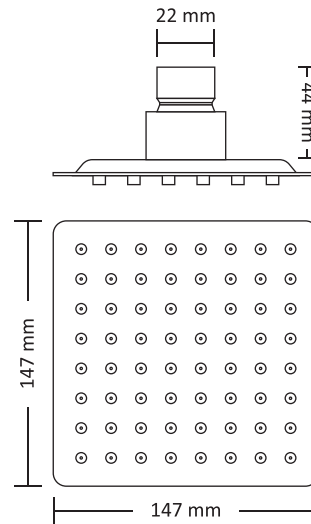

Shower

S.S. - 304	Size	Gold / Rose Gold	Black
KCPVD-04	4 X 4"	₹ 2,118/-	₹ 3,793/-
KCPVD-06	6 X 6"	₹ 3,104/-	₹ 5,030/-
KCPVD-08	8 X 8"	₹ 4,680/-	₹ 7,168/-
KCPVD-12	12 X 12"	₹ 7,439/-	₹ 11,331/-

Arm

S.S. - 304	Size	Gold / Rose Gold	Black
SAPVD-3009	9"	₹ 876/-	₹ 1,245/-
SAPVD-3012	12"	₹ 1,168/-	₹ 1,660/-
SAPVD-3015	15"	₹ 1,460/-	₹ 2,075/-
SAPVD-3018	18"	₹ 1,752/-	₹ 2,490/-
SAPVD-3024	24"	₹ 2,336/-	₹ 3,320/-