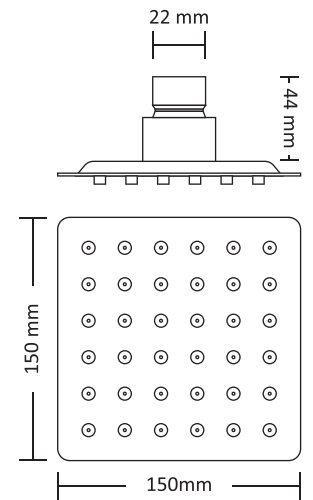

Shower

S.S. - 304	Size	Gold / Rose Gold	Black
KCPVD-04	4 X 4"	₹ 2,118/-	₹ 3,793/-
KCPVD-06	6 X 6"	₹ 3,104/-	₹ 5,030/-
KCPVD-08	8 X 8"	₹ 4,680/-	₹ 7,168/-
KCPVD-12	12 X 12"	₹ 7,439/-	₹ 11,331/-

Arm

S.S. - 304	Size	Gold / Rose Gold	Black
SAPVD-3009	9"	₹ 876/-	₹ 1,245/-
SAPVD-3012	12"	₹ 1,168/-	₹ 1,660/-
SAPVD-3015	15"	₹ 1,460/-	₹ 2,075/-
SAPVD-3018	18"	₹ 1,752/-	₹ 2,490/-
SAPVD-3024	24"	₹ 2,336/-	₹ 3,320/-