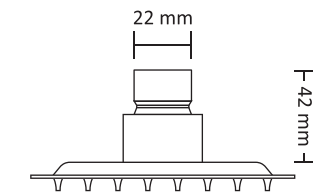

12 x 12" Overhead Shower

UC3-12	UC2-12
S.S. 304	S.S. 202
₹ 3,133/-	₹ 1,784/-

Standard Packing : 26

8 x 8" Overhead Shower

UC3-08	UC2-08
S.S. 304	S.S. 202
₹ 1,750/-	₹ 1,088/-

Standard Packing : 36

6 x 6" Overhead Shower