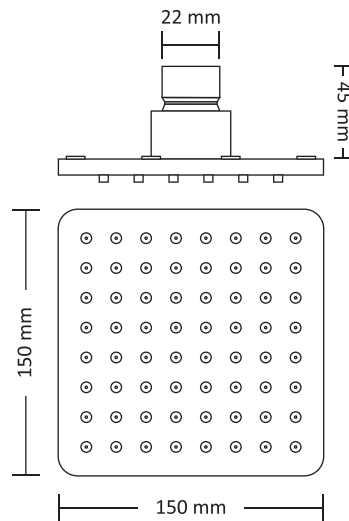

Shower

S.S. - 304	Size	Sand Black
ECPVD-04	4 X 4"	₹ 4,279/-
ECPVD-06	6 X 6"	₹ 5,674/-
ECPVD-08	8 X 8"	₹ 7,966/-
ECPVD-12	12 X 12"	₹ 13,463/-

Arm

S.S. - 304	Size	Sand Black
SAPVD-3009	9"	₹ 1,307/-
SAPVD-3012	12"	₹ 1,737/-
SAPVD-3015	15"	₹ 2,203/-
SAPVD-3018	18"	₹ 2,639/-
SAPVD-3024	24"	₹ 3,576/-