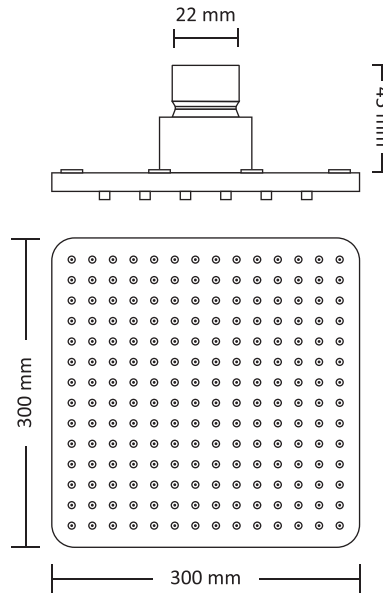

Shower

S.S. - 304	Size	Gold / Rose Gold	Black
ECPVD-04	4 X 4"	₹ 2,424/-	₹ 4,039/-
ECPVD-06	6 X 6"	₹ 4,020/-	₹ 5,414/-
ECPVD-08	8 X 8"	₹ 5,959/-	₹ 7,516/-
ECPVD-12	12 X 12"	₹ 10,386/-	₹ 12,501/-

Arm

S.S. - 304	Size	Gold / Rose Gold	Black
SAPVD-3009	9"	₹ 876/-	₹ 1,245/-
SAPVD-3012	12"	₹ 1,168/-	₹ 1,660/-
SAPVD-3015	15"	₹ 1,460/-	₹ 2,075/-
SAPVD-3018	18"	₹ 1,752/-	₹ 2,490/-
SAPVD-3024	24"	₹ 2,336/-	₹ 3,320/-