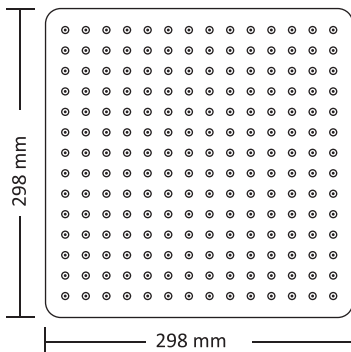

12 x 12" Overhead Shower

UC3-12	UC2-12
S.S. 304	S.S. 202
₹ 3,133/-	₹ 1,784/-

Standard Packing : 26

8 x 8" Overhead Shower

UC3-08	UC2-08
S.S. 304	S.S. 202
₹ 1,750/-	₹ 1,088/-

Standard Packing : 36

6 x 6" Overhead Shower