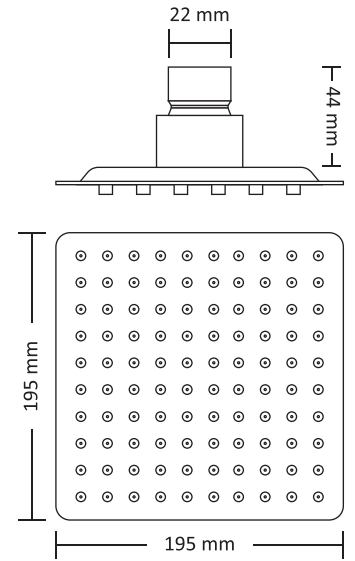

Shower

S.S. - 304	Size	Gold / Rose Gold	Black
KCPVD-04	4 X 4"	₹ 2,118/-	₹ 3,793/-
KCPVD-06	6 X 6"	₹ 3,104/-	₹ 5,030/-
KCPVD-08	8 X 8"	₹ 4,680/-	₹ 7,168/-
KCPVD-12	12 X 12"	₹ 7,439/-	₹ 11,331/-

Arm

S.S. - 304	Size	Gold / Rose Gold	Black
SAPVD-3009	9"	₹ 876/-	₹ 1,245/-
SAPVD-3012	12"	₹ 1,168/-	₹ 1,660/-
SAPVD-3015	15"	₹ 1,460/-	₹ 2,075/-
SAPVD-3018	18"	₹ 1,752/-	₹ 2,490/-
SAPVD-3024	24"	₹ 2,336/-	₹ 3,320/-