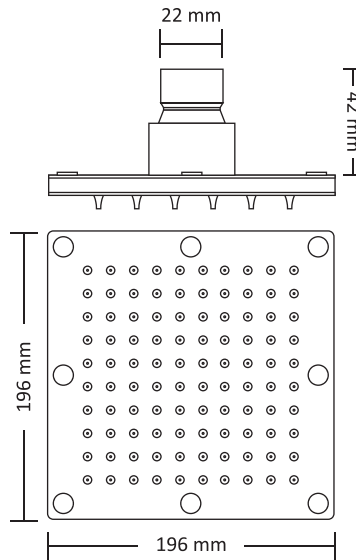

8 x 8" Overhead Shower

SC2-08

S.S. 202

₹ 1,197/-

Standard Packing : 36